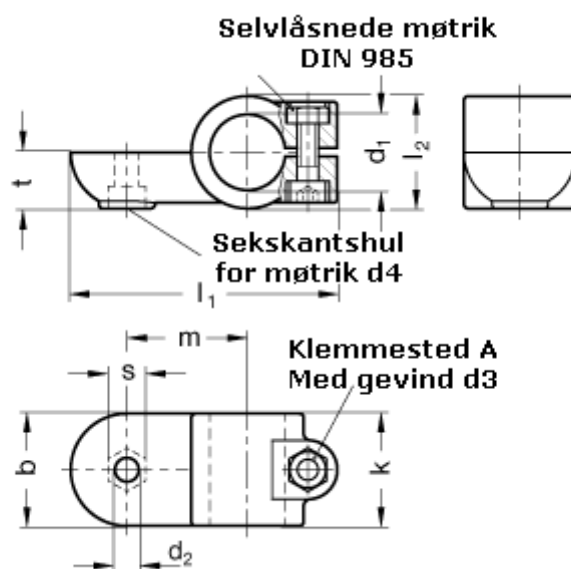

Varenummer: 20278B50IV2SW  
Beskrivelse: E+G laskeforbindelse  
GN278-B50-IV-2-SW

## Mål

b = 65	m = 70
d1 = B50	s = 17.0
d2 = 10.5	t = 32.5
d3 = M10	
d4 = M10	
k = 65	
l1 = 148	
l2 = 65	